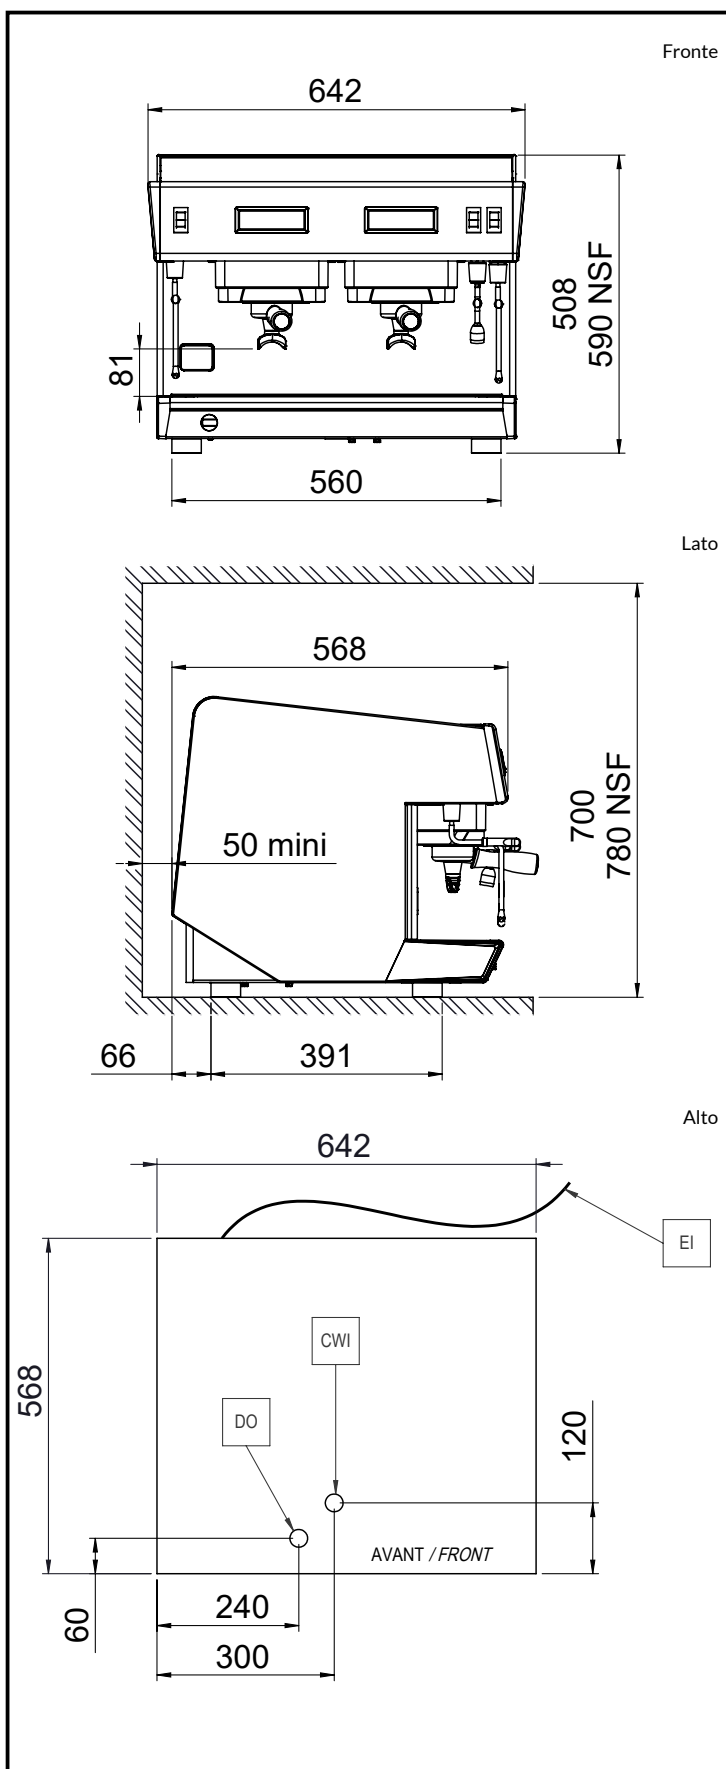

Classic 2 gruppi, 230V 50Hz Mono

**Ref: 602630
(CLASSIC2)**

Macchina tradizionale per caffè espresso, 2 gruppi di erogazione, 230V/50Hz Mono, boiler da 10,1 litri, 2 blocchi di controllo indipendenti con 4 sezioni di dosaggio programmabili, acqua e vapore manuali, ciclo di pulizia automatico, corpo in acciaio inox

Peso netto: 55 kg

Volume imballo: 0.69 m³

Sostenibilità

Consumo di corrente: 13 Amps

Certificazioni

Lazienda si riserva il diritto di apportare modifiche ai prodotti senza preavviso

2025.03.21

Part of  Electrolux Professional Group